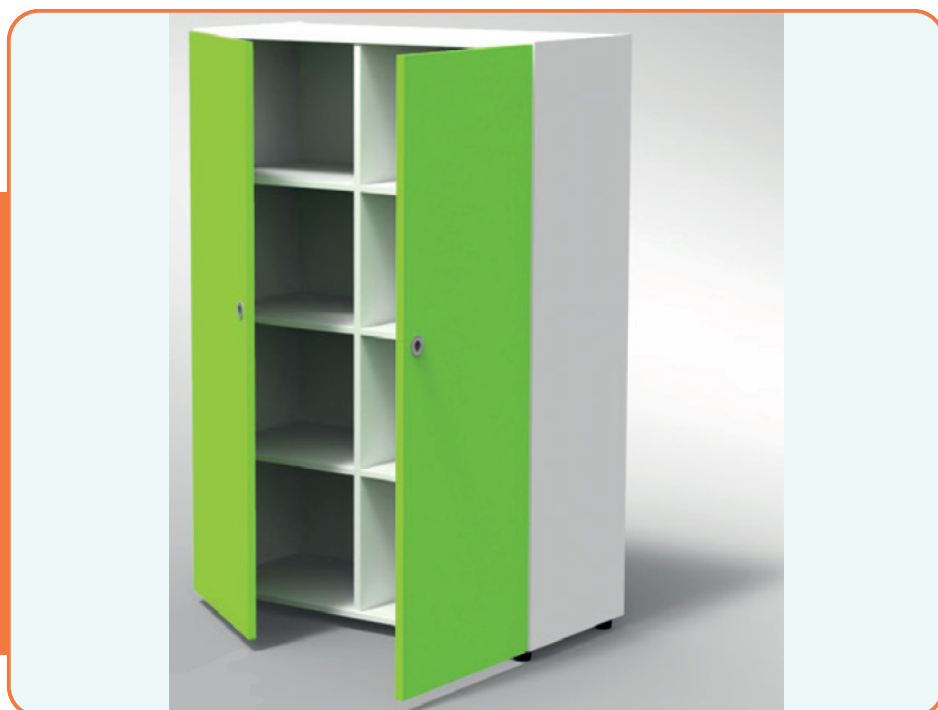

NOME PRODOTTO

ARMADIO CON DUE ANTE E OTTO VANI

INFORMAZIONI GENERALI

Dimensioni cm **104x46x150h**

Armadio con divisorio realizzato in conglomerato fibrolegnoso nobilitato spessore 18mm. Bordi perimetrali in abs da 3. Le ante, colorate, sono bordate con abs da 3mm. Ognuna di queste dispone di quattro robuste cerniere. L'armadio è provvisto di un divisorio centrale e quattro ripiani regolabili e due fissi che lo dividono in otto vani. In aggiunta si possono avere altri due tipi di piedini opzionali (in faggio e in metallo) e chiusure con serratura e chiave (VAS4087).